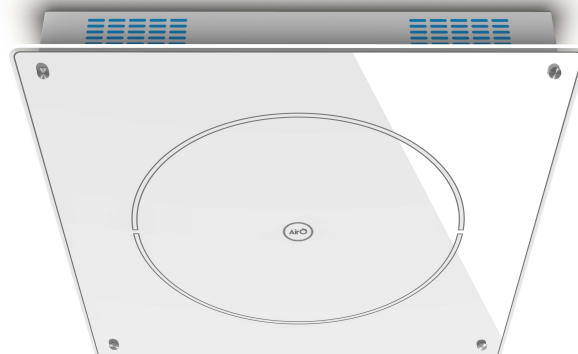

### CARATTERISTICHE GENERALI GENERAL FEATURES

Categoria / Category	Purificatore Aria - Air Purifier
Materiali / Materials	Struttura verniciata bianca / Frontale vetro bianco - Structure painted white / White glass cover
Portata mot./ Airflow capacity (m3/h)	60
Ambienti / Room (mq)	60
N° Motori / N. Motors	4 - modulabile / modulable
N.° Gener. Plasma / N.° NTP	2 - modulabile / modulable
Uscita aria / outlet air (mm):	Griglia superiore - Upper grill
Montaggio / montage:	A soffitto / A parete - Ceiling / On the wall
Temperatura di esercizio / Operating temperature (°C)	0-50
Voltaggio / voltage (V):	110 - 240
Frequenza / frequency (Hz):	50 - 60
Potenza / power (W):	9,8 ( 10 W nominale / rated)
Pressione / pressure (Pa):	22
Rumorosità / noise (dB):	20
Comandi / controls:	Collegabile a comando esterno (non in dotazione) / Connectable to an external switch (not supplied)
Tipo di filtri / filters	Fibra poliuretano - Polyurethane fiber