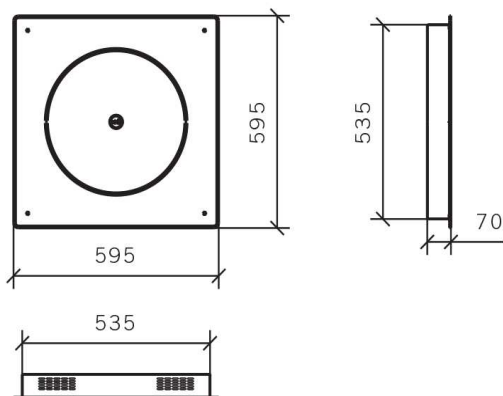

#### IMBALLO PACKAGING

MISURE / SIZE (cm)	66 (P) x 63 (L) x 10 (H)
PESO / WEIGHT (kg)	7,5